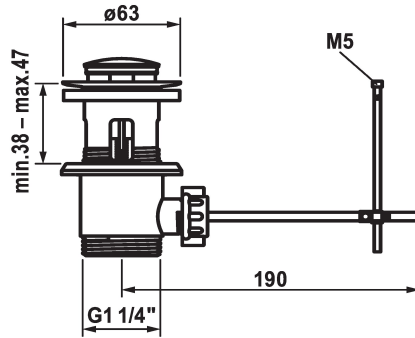

## KWC Ablaufventil

Modell-Linie: ACCESSOIRES | Z.538.581.000  
Armaturen | Zubehör Armaturen

### KWC-Nr.

**538581**  
chromeline

- \* KWC Ablaufventil
- \* mit langer Heberstange
- \* Aus Messing

- \* mit langen Ablaufschlitzen
- \* auch für dünnwandige Waschbecken geeignet

### Technische Daten

Farbcode
Armaturtyp
teamNumber
sanitasTroeschNumber

chromeline
Ablaufventil
72880.502
6911 141.501