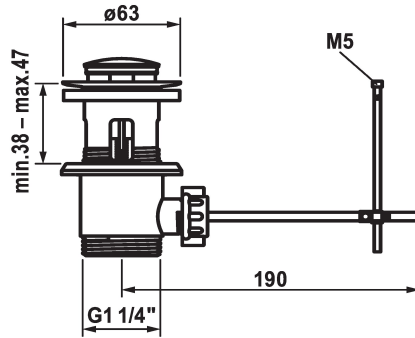

## KWC Ablaufventil

Modell-Linie: ACCESSOIRES | Z.538.581.000  
Armaturen | Zubehör Armaturen

### KWC-Nr.

**538581**  
chromeline

- \* KWC Ablaufventil
- \* mit langer Heberstange
- \* Aus Messing

- \* mit langen Ablaufschlitzen
- \* auch für dünnwandige Waschbecken geeignet

### Technische Daten

Farbcode

chromeline

Armaturtyp

Ablaufventil