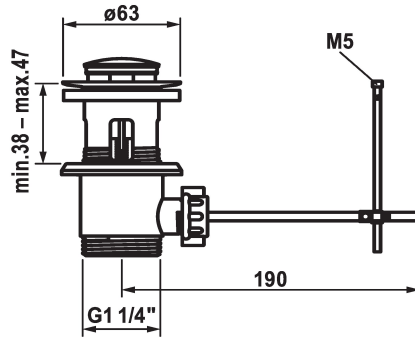

KWC

Afvoerkraan

Modell-Linie: ACCESSOIRES | Z.538.581.000

Kranen | Accessoires voor kranen

KWC-No.

538581
chromeline

- * KWC afvoerkraan
- * met lange hefstang
- * Van messing

- * met lange drainagesleuven
- * ook geschikt voor dunwandige putten

Technical Data

Kleurcode

F000

Kraan type

29