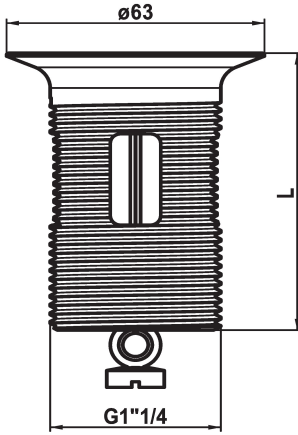

KWC

Bonde vidage avec bouchon

Modell-Linie: SPAREPARTS | Z.538.346.000
Robinetteries | Accessoires robinetteries

KWC-No.

538893
chromeline, L 60

538347
chromeline, L 80

538348
chromeline, L 100

Cote Longueur

L60

L80

L100

* Bonde vidage avec bouchon

* A combiner avec:

* Garniture de vidage KWC Z.538.581.000 et K.14.90.00.000

Données techniques

Code couleur

chromeline

Type de robinet

31

Cote Longueur

L60

teamNumber

0