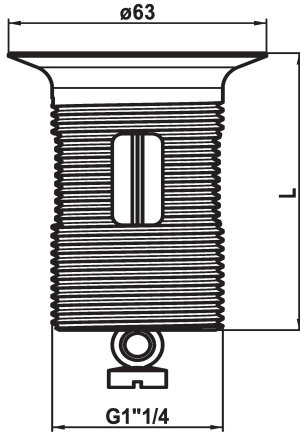

### Beker met stop

Modell-Linie: SPAREPARTS | Z.538.346.000

Kranen | Accessoires voor kranen

#### KWC-No.

**538893**  
chromeline, L 60

**538347**  
chromeline, L 80

**538348**  
chromeline, L 100

\* Beker met stop  
\* Passend bij:

#### Afmeting lengte

L60

L80

L100

\* KWC afvoerkraan Z.538.581.000 en K.14.90.00.000

#### Technical Data

Kleurcode

chromeline

Kraan type

31

Afmeting lengte

L60