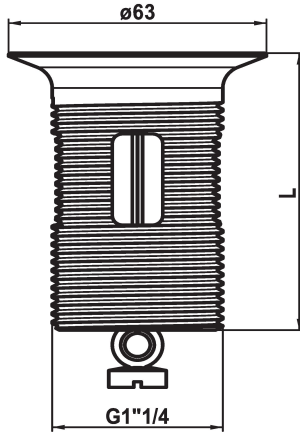

KWC

Beker met stop

Modell-Linie: SPAREPARTS | Z.538.346.000

Kranen | Accessoires voor kranen

KWC-No.

538893
chromeline, L 60

538347
chromeline, L 80

538348
chromeline, L 100

* Beker met stop
* Passend bij:

Afmeting lengte

L60

L80

L100

* KWC afvoerkraan Z.538.581.000 en K.14.90.00.000

Technical Data

Kleurcode

F000

Kraan type

31

Afmeting lengte

L60