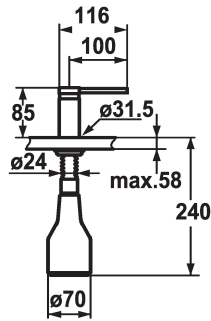

### KWC-Nr.

**536159**  
chromeline

**538981**  
matt black

**536177**  
decor steel

### Farbcode

chromeline

matt black

decor steel

\* Seifenspender KWC AVA  
\* Nachfüllbar ohne Ausbau des Seifenbehälters  
\* Tischbohrung  $\varnothing 26$  mm

\* Lieferumfang:  
- Pumpe  
- Seifenbehälter mit 350 ml Fassungsvermögen Z.635.713

### Technische Daten

Farbcode

matt black

Armaturtyp

G 1"1

Mass Höhe

85

Ausladung A