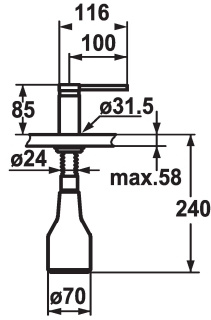

### KWC-No.

**536159**  
chromeline

**538981**  
matt black

**536177**  
decor steel

### Code couleur

chromeline

matt black

decor steel

\* Distributeur de savon KWC AVA  
\* Recharge facile, sans démontage du distributeur  
\* Perçage utile  $\varnothing 26$  mm

\* Livraison:  
- Pompe  
- Réservoir de savon 350 ml Z.635.713

### Données techniques

Code couleur

Type de robinet

Dimension de la hauteur

Projection A

teamNumber

matt black

07