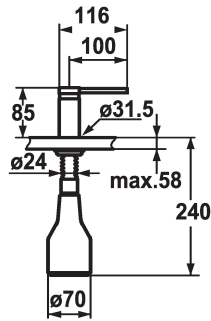

KWC AVA 2.0 Distributori di sapone

Modell-Linie: ACCESSOIRES | Z.536.159.176
Accessori | Distributori di sapone liquido

KWC-No.

536159
chromeline

538981
matt black

536177
decor steel

Codice colore

chromeline

matt black

decor steel

* Distributore di sapone KWC AVA
* Ricarica dall'alto
* Foratura $\varnothing 26$ mm

* Incluso nella fornitura:
- Pompa
- Erogatore di sapone con capacità di 350 ml Z.635.713

Dati tecnici

Codice colore

matt black

Tipo di rubinetto

07

Dimensioni in altezza

85

Proiezione A

A100