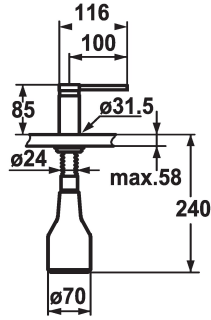

KWC AVA 2.0 Soap dispensers

Modell-Linie: ACCESSOIRES | Z.536.159.176
Accessoires | Zeepverdelers

KWC-No.

536159
chromeline

536177
decor steel

538981
matt black

Kleurcode

F000

F127

F176

* Zeepdispenser KWC AVA
* Bij te vullen zonder demonteren van de zeephouder
* Tafelboring $\varnothing 26$ mm

* Levering:
- Pomp
- Zeephouder met 350 ml inhoud Z.635.713

Technical Data

Kleurcode

F176

Kraan type

07

Afmeting hoogte

85

Projectie A

A100