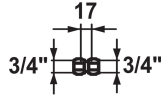

KWC

Kaksoismutteri kromia, 3/4"x3/4"

Modell-Linie: SPAREPARTS | Z.500.160.000

Hanat | Täydennysosat

KWC-No.

538991

Kaksoismutteri kromia, 3/4"x3/4"

Measure_L

L17

* Double nut connection

Tekniset tiedot

Connection

G3/4"

ATT-KWC-FARBCODE

chromeline

Faucet_typ

31

ATT-KWC-NENNWEITE

NW3/4"

Measure_L

L17

IviCode

6463104