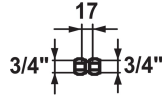

### Raccord femelle double

Modell-Linie: SPAREPARTS | Z.500.160.000  
Robinetteries | Accessoires robinetteries

#### KWC-No.

**500158**  
chromeline, L 16.5, NW 1/2", G 1/2"

**538991**  
chromeline, L 17, NW 3/4", G 3/4"

#### Cote Longueur

L16.5

L17

\* Raccord femelle double

NW3/4"

Cote Longueur

L17