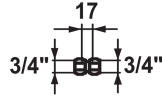

KWC

Raccord femelle double

Modell-Linie: SPAREPARTS | Z.500.160.000
Robinetteries | Accessoires robinetteries

KWC-No.

500158
chromeline, L 16.5, NW 1/2", G 1/2"

538991
chromeline, L 17, NW 3/4", G 3/4"

Cote Longueur

L16.5

L17

* Raccord femelle double

Données techniques

Raccord

G3/4"

Code couleur

chromeline

Type de robinet

31

Diamètre nominal

NW3/4"

Cote Longueur

L17