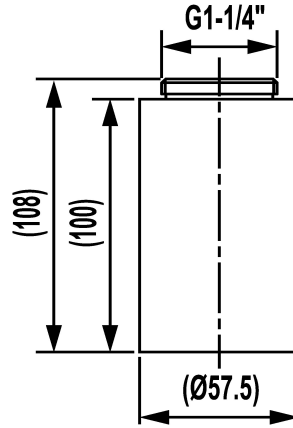

## KWC GASTRO E Sokkel 100 mm

Modell-Linie: SPAREPARTS | Z.539.000.700  
Kranen | Accessoires voor kranen

### KWC-No.

**539000**  
roestvrij staal

\* Voet 100 mm  
\* Geschikt voor:

### Technical Data

Kleurcode  
Kraan type  
Afmeting lengte

- KWC GASTRO E

F700  
32  
L100

NEW