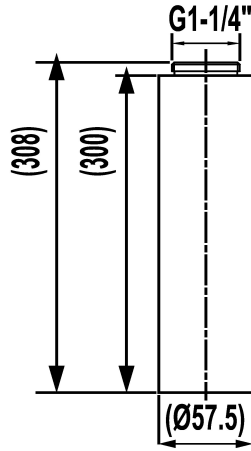

KWC GASTRO E Sokkel 300 mm

Modell-Linie: SPAREPARTS | Z.539.001.700
Kranen | Accessoires voor kranen

KWC-No.

539001
roestvrij staal

* Voet 300 mm
* Geschikt voor:

Technical Data

Kleurcode
Kraan type
Afmeting lengte

- KWC GASTRO E

F700
32
L300

NEW