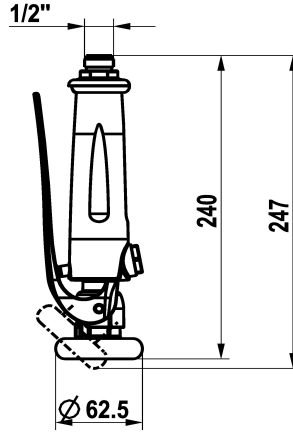

## KWC GASTRO Douchette vaisselle

Modell-Linie: SPAREPARTS | Z.539.030.145  
Pièces de rechange | Pièces de rechange robinetterie

### KWC-No.

**539030**  
graphitgrau, G 1/2"

- \* Douchette vaisselle
- douchette verrouillable avec temporisation de fermeture
- avec unité d'entretien de vanne pour le nettoyage et jet de

- tamisage orientable
- \* Raccord 1/2"

### Données techniques

Douchette: Débit	15 l/min (3 bar)
Raccord	G1/2"
Code couleur	F145
Type de robinet	31
teamNumber	727360.391
sanitasTroeschNumber	6987 430.000