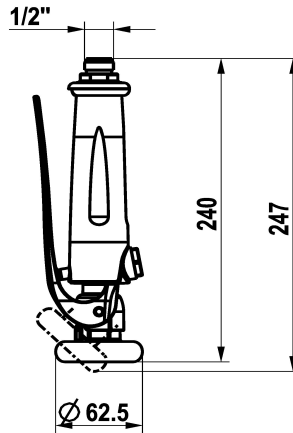

KWC GASTRO Professionele vaatdouche

Modell-Linie: SPAREPARTS | Z.539.030.145
Reserve onderdelen | Reserve-onderdelen kranen

KWC-No.

539030
grafietgrijs, G 1/2"

- * Professionele vaatdouche
- afsluitbare zeefdouche met sluitvertraging
- met kraanonderhoudseenheid voor reiniging en draaibare

zeefstraal
* Aansluitschroefdraad 1/2"

NEW

Technical Data

Vaatdouche: Doorstroomhoeveelheid

15 l/min (3 bar)

schroefverbindingen

G1/2"

Kleurcode