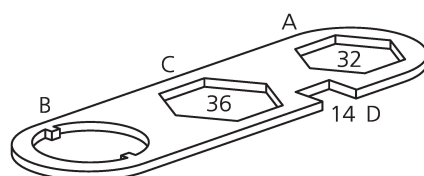

KWC ONO Combination wrench ONO

Modell-Linie: ACCESSOIRES | Z.635.392

KWC-No.

635392

* Combination wrench KWC ONO

Technické údaje

Faucet_typ

30