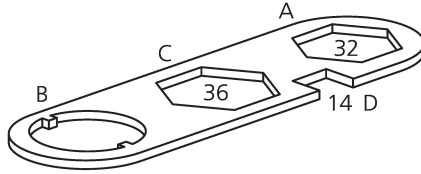

KWC ONO Kombischlüssel ONO

Modell-Linie: ACCESSOIRES | Z.635.392
Zubehör und Funktionsteile | Ersatzteile Armaturen

KWC-Nr.

635392

* Kombischlüssel KWC ONO

Technische Daten

Armaturtyp

teamNumber