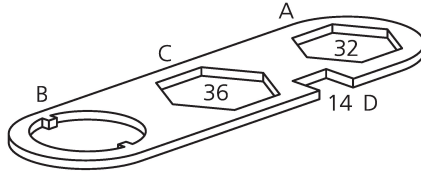

KWC ONO Kombischlüssel ONO

Modell-Linie: ACCESSOIRES | Z.635.392
Zubehör und Funktionsteile | Ersatzteile Armaturen

KWC-Nr.

635392

* Kombischlüssel KWC ONO

Technische Daten

Armaturtyp

Werkzeug