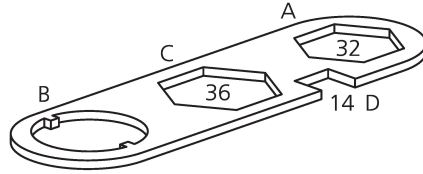

KWC ONO Combination wrench ONO

Modell-Linie: ACCESSOIRES | Z.635.392
Spare parts | Spare parts taps

KWC-No.

635392

* Combination wrench KWC ONO

Technical Data

Faucet_typ

Tool