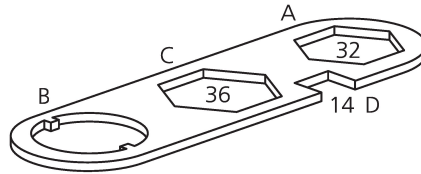

KWC ONO Combination wrench ONO

Modell-Linie: ACCESSOIRES | Z.635.392
Spare parts | Spare parts taps

KWC-No.

635392

* Combination wrench KWC ONO

Technical Data

Faucet_typ

Tool