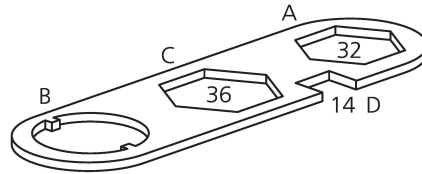

## KWC ONO Combination wrench ONO

Modell-Linie: ACCESSOIRES | Z.635.392  
Spare parts | Spare parts taps

KWC-No.

635392

\* Combination wrench KWC ONO

Technical Data

Faucet\_typ

Tool