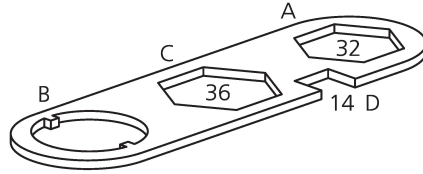

KWC ONO Combination wrench ONO

Modell-Linie: **ACCESSOIRES** | Z.635.392
Piezas de repuesto | Accesorio Griferías de lavado

KWC-No.

635392

* Llave combinada KWC ONO

Datos técnicos

Tipo de grifo

30