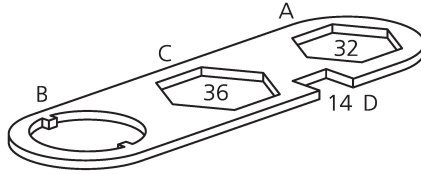

KWC ONO Combination wrench ONO

Modell-Linie: ACCESSOIRES | Z.635.392
Varaosat | Varaosat hanat

KWC-No.

635392

* Combination wrench KWC ONO

Tekniset tiedot

Faucet_typ

30