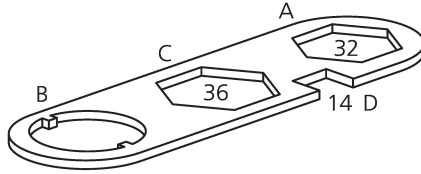

## KWC ONO Clé combinée ONO

Modell-Linie: ACCESSOIRES | Z.635.392  
Pièces de rechange | Pièces de rechange robinetterie

KWC-No.

**635392**

\* Clé combinée KWC ONO

### Données techniques

Type de robinet

30