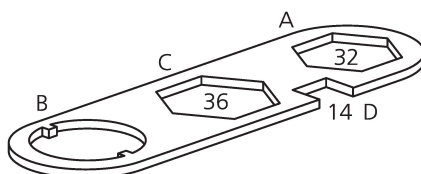

## KWC ONO Combination wrench ONO

Modell-Linie: ACCESSOIRES | Z.635.392

KWC-No.

**635392**

\* Combination wrench KWC ONO

Dane techniczne

Faucet\_typ

30