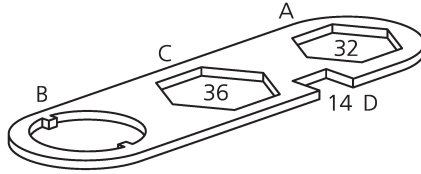

KWC ONO
Combination wrench ONO

Modell-Linie: ACCESSOIRES | Z.635.392

KWC-No.

635392

* Combination wrench KWC ONO

Technical Data

Faucet_typ

30