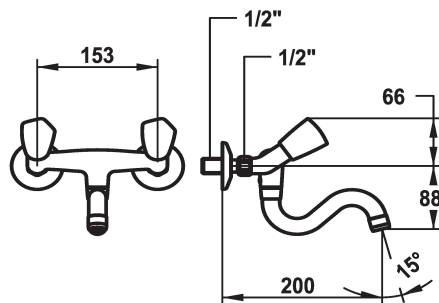

## KWC STAR Rubinetteria a due manopole - Lavabo

**Modell-Linie: STAR | K.11.42.02.000A69 ++**

Rubinetterie per bagni | Rubinetterie monocomando

### KWC-No.

**K.11.42.02.000A69**

chromeline, AD 153, A 200

**K.11.42.03.000A69**

chromeline, AD 153, A 250

**K.11.42.04.000A69**

chromeline, AD 153, A 300

### Proiezione bocca

200 mm

250 mm

300 mm

- Maniglie metallica, estraibile
- Bocca orientabile 180°
  - Neoperl® Cascade®
- Parte superiore della valvola a base piatta M20 x 1.25

- sede valvola in acciaio inossidabile
- Raccordi a parete 1/2" x 1/2", non serrabili L 30
- Portata 14 l/min (3 bar)
- Classe di silenziosità per la rubinetteria I

### Dati tecnici

Proiezione bocca

200 mm