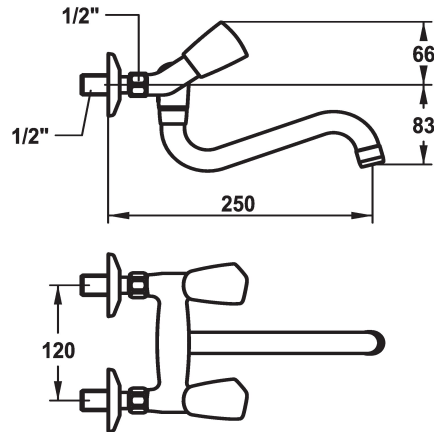

KWC STAR

Rubineria a due manopole - Lavabo

Modell-Linie: STAR | K.11.42.12.000A69 ++

Rubinerie per bagni | Rubinerie monocomando

KWC-No.

K.11.42.12.000A69
chromeline, AD 120, A 200

K.11.42.13.000A69
chromeline, AD 120, A 250

- Maniglie metallica, estraibile
- Bocca orientabile 180°
 - Neoperl® Cascade®
- Parte superiore della valvola a base piatta M20 x 1.25

Proiezione bocca

200 mm

250 mm

- sede valvola in acciaio inossidabile
- Raccordi a parete 1/2" x 1/2", non serrabili L 30
- Portata 14 l/min (3 bar)
Classe di silenziosità per la rubinetteria I

Dati tecnici

Proiezione bocca

250 mm