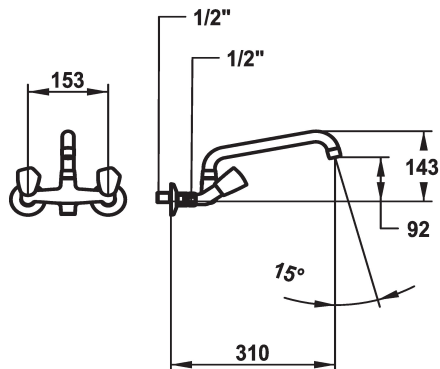

KWC STAR

Rubinetteria a due manopole - Lavabo

Modell-Linie: STAR | K.11.42.23.000A69 ++

Rubinetterie per bagni | Rubinetterie monocomando

KWC-No.

K.11.42.23.000A69

chromeline, AD 153, A 225

K.11.42.24.000A69

chromeline, AD 153, A 300

Proiezione bocca

225 mm

300 mm

- Maniglie metallica, estraibile
- Bocca orientabile 180°
 - Neoperl® Cascade®
- Parte superiore della valvola a base piatta M20 x 1.25

- sede valvola in acciaio inossidabile
- Raccordi a parete 1/2" x 1/2", non serrabili L 30
- Portata 14 l/min (3 bar)
Classe di silenziosità per la rubinetteria I

Dati tecnici

Proiezione bocca

300 mm