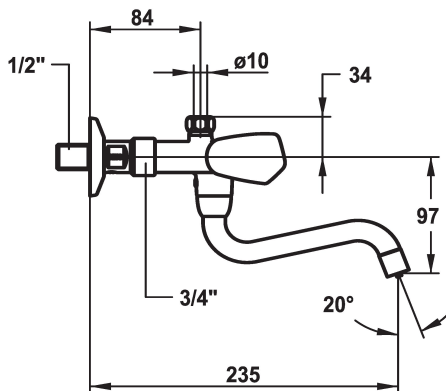

### Rubinetteria a due manopole - Lavabo - Scarico libero

**Modell-Linie: STAR | K.11.44.22.000A98 ++**

Rubinetterie per bagni | Rubinetterie monocomando

#### KWC-No.

**K.11.44.22.000A98**  
chromeline, A 185, G 1/2"

**K.11.44.23.000A98**  
chromeline, A 225, G 1/2"

- Maniglie metallica, estraibile
- Bocca orientabile 180°
  - rompigitto
- Parte superiore della valvola a base piatta M20 x 1.25
  - sede valvola in acciaio inossidabile

#### Proiezione bocca

185 mm

225 mm

- Raccordo a parete
  - serrabile
- Portata 7 l/min (3 bar)  
Classe di silenziosità per la rubinetteria I

#### Dati tecnici

Proiezione bocca

225 mm