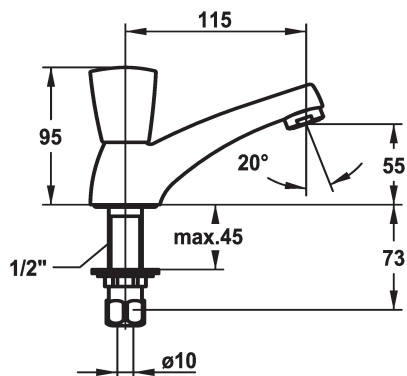

KWC STAR

Accessori - Rubinetto a colonna - Accessori

Modell-Linie: STAR

Rubinerterie per bagni | Accessori per rubinetteria

KWC-No.

K.25.40.51.000A34

chromeline, A 115

- Maniglia metallica, estraibile (acqua fredda)
- Bocca fissa
 - Neoperl® Cascade®
- Parte superiore della valvola a base piatta M20 x 1.25
 - sede valvola in acciaio inossidabile
- Filettatura raccordo 1/2"
- Foratura ø22 mm
- Portata 13 l/min (3 bar)
- Classe di silenziosità per la rubinetteria I