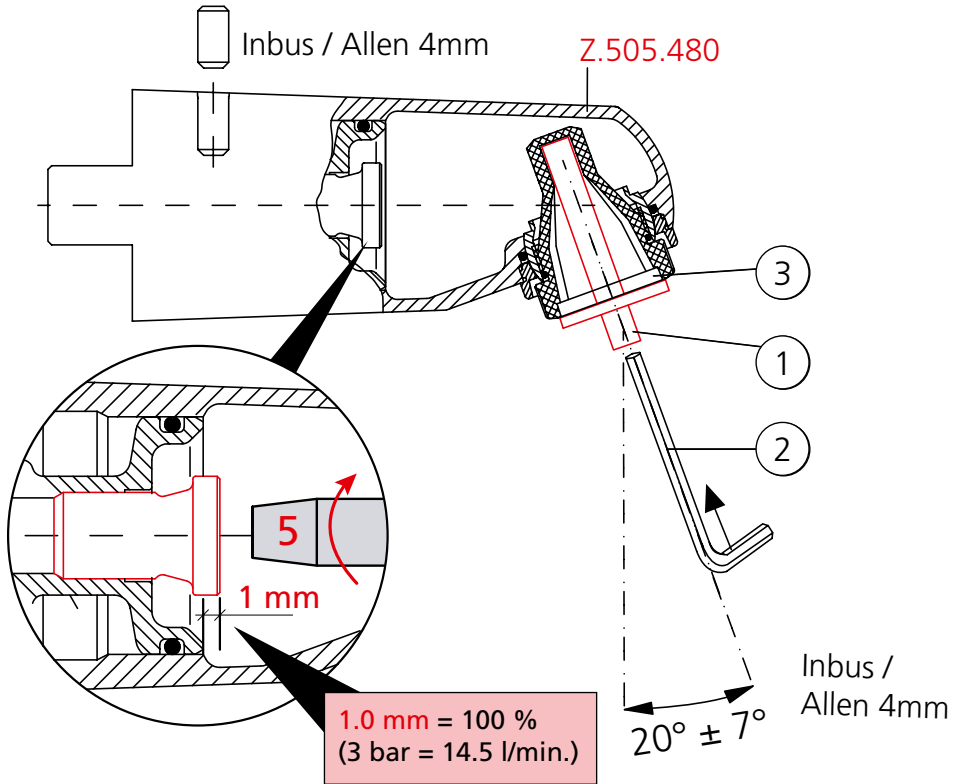

1

2

3

D

Hilfswerkzeug zum Verstellen
des Jet-Einsatzes

2

Inbus Schlüssel

3

Jet-Einsatz

F

Aide outil pour régler
la cartouche-Jet

2

Clef Inbus

3

Cartouche-Jet

I

Utensile per regolare
la direzione del getto

2

chiave Allen

3

Inserto-Jet

Sp

Instrumento para regular
la dirección del rayo

2

llave Allen

3

Inserto-Jet

E

Tool to adjust
the Jet insert

2

Allen-key

3

Insert-Jet