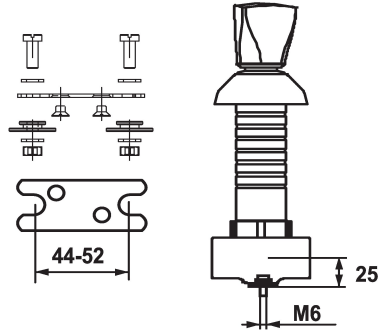

KWC STAR Set di fissaggio indietro

Modell-Linie: STAR
Rubinetterie per bagni | Accessori per rubinetteria

KWC-No.

2.535.134