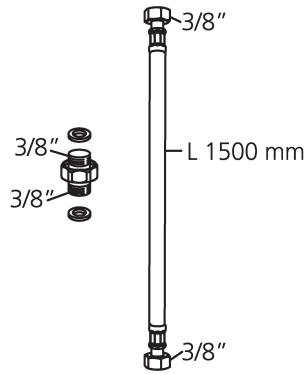

KWC ONO touch light PRO Set di prolunga

Modell-Linie: ONO-TOUCH-LIGHT-PRO
Rubinetterie per bagni | Accessori per rubinetteria

KWC-No.

Z.536.352
chromeline, G 3/8"

- Set di prolunga
- composto da: tubo flessibile acciaio inossidabile 3/8"x3/8", doppio nippo, materiale di guarnizione